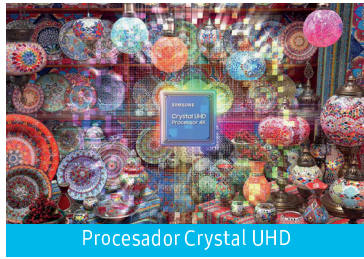

## Crystal UHD CU7105

85" 75" 65" 55" 50" 43"

Imagen	Resolución	Resolución 4K	Diseño	Diseño	Diseño Slim Look	
	Contraste	Mega Contrast		One Connect	-	
	HDR (High Dynamic Range)	Sí		Ambient Mode	-	
	Pantalla Antirreflejos	-		Smart TV Powered by Tizen	Multi View	-
	Tecnología Quantum dot	Pur Color			Asistentes de voz	Integrados y compatible: Bixby y Alexa; Compatible: Google Assistant.
	HLG (Hybrid Log Gamma)	Sí			Far-Field Voice Interaction	-
	Picture Engine	Procesador Crystal 4K			Videollamadas	Google Meet
	Ángulo de visión	-			Workspace	Sí
	Micro Dimming	UHD Dimming			Wireless Dex	Sí
	Calibración para expertos	-			TV Plus	Sí
Contrast Enhancer	Contrast Enhancer	SmartThings	Sí			
Adaptive Picture	-	Universal Guide	Sí			
Filmmaker Mode	Sí	Experiencia multidispositivo	TV a Móvil, Móvil a TV, Iniciar Mirroring en TV, Sonido de TV en Móvil, Sound Mirroring y Wireless TV On			
Detección de brillo / color	Sí	Tap View	Sí			
Sonido	Dolby Atmos®	-	Conectividad	Digital Broadcasting	DVB-T2C	
	Potencia	20W		NFC on TV	-	
	Altavoces	2 Ch		HDMI	3 HDMI	
	Q-Symphony	Sí		Data Broadcasting	HbbTV 2.0.3	
	OTS (Object Tracking Sound)	OTS Lite		USB	1 puerto	
	AVA (Active Voice Amplifier)	-		Compatible con Dual Audio	Sí	
	Sonido Inteligente	Sonido Inteligente		Bluetooth	Sí	
	Woofers	-		Salida de audio digital (Óptica)	Sí	
Gaming	Motion Technology	Motion Xcelerator	Mando	Entrada RF: (Terrestre/ Entrada cable/ Satélite)	1 Terrestre/1 Entrada cable (Uso común para terrestre)	
	Modo Juego Ultra Panorámico	-		Remote Control	SolarCell Remote Control (TM2240)	
	Barra de juego	-				
	Tasa de refresco	50Hz				
	FreeSync	-				